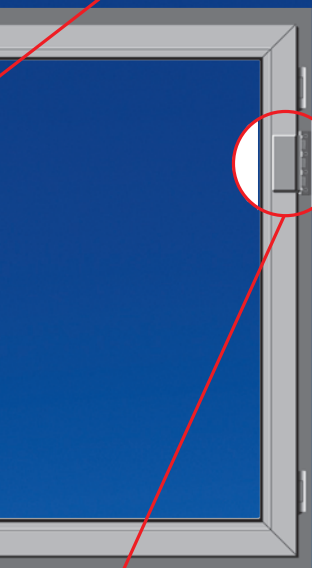

Krallfix 3
Drehflügel-
Fenstersicherung
für die Bänderseite