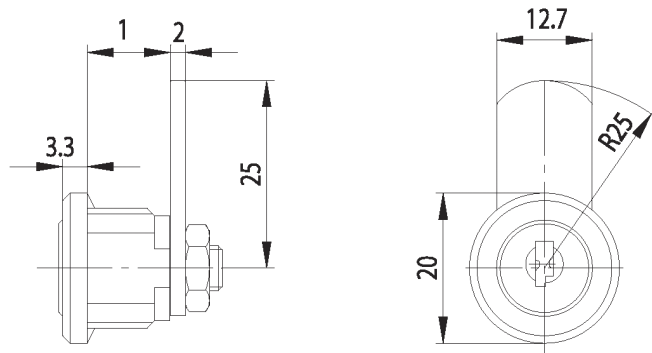

### Technische Daten

Oberfläche	Chrom
Montierbar in Materialstärken	von 1 mm bis 5 mm
Riegeltyp	A (s. Seite 14)
Riegelbefestigung	Mutter
Anzahl Schließungen	150
Rohling	33 W
Verpackungs-Einheit	10 Stück
EAN-NR.:	4003482 0127 03

ZS 76

Maße

Einbaulochung

Typ 1