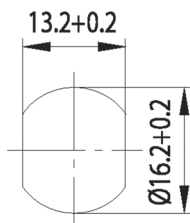

### Technische Daten

Oberfläche	Chrom
Montierbar in Materialstärken	von 1 mm bis 5 mm
Riegeltyp	A (s. Seite 14)
Riegelbefestigung	Mutter
Anzahl Schließungen	150
Rohling	33 W
Verpackungs-Einheit	10 Stück
EAN-NR.:	4003482 0127 03

ZS 76

Maße

Einbaulochung

Typ 1