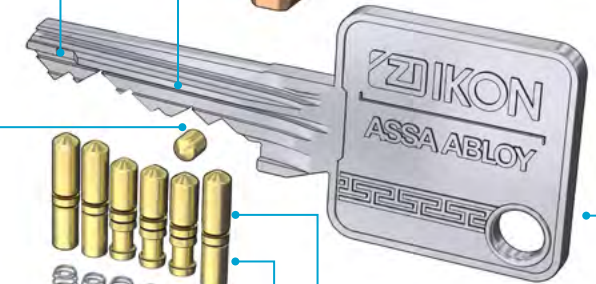

Stiftfeder

Kernstift

Gehäusestift

Stabiler und verschleißfester Neusilberschlüssel