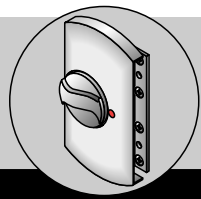

11

13.2

16

12

12

13.3

17

13 990 B

14

13.1

13.1 990 B

15

IKON GmbH
Präzisionstechnik
D-14167 Berlin
Telefon +49 30 81 06-0
Fax +49 30 81 06-26 00
www.ikon.de

IKON
WIR SCHÜTZEN WERTE