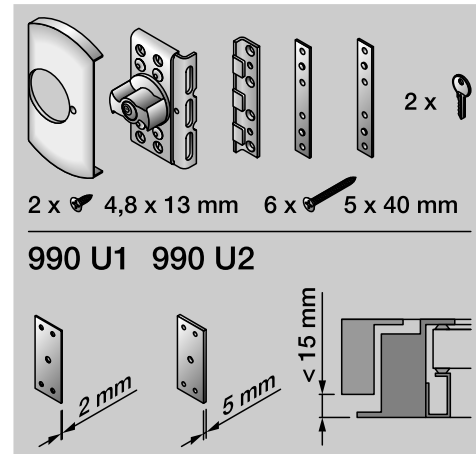

Montageanleitung

für IKON Fenster- und Türeicherung Krallfix

D

Mounting Instructions

for IKON window and door safety lock Krallfix

GB

Notice de Montage

pour IKON verrou de sûreté pour fenêtres et portes Krallfix

F

Montageaanwijzing

voor IKON venster- en deurbeveiliging Krallfix

NL

Instrucciones de Montaje

para IKON cerradura de seguridad para ventanas Krallfix

E

Minimal

Optional