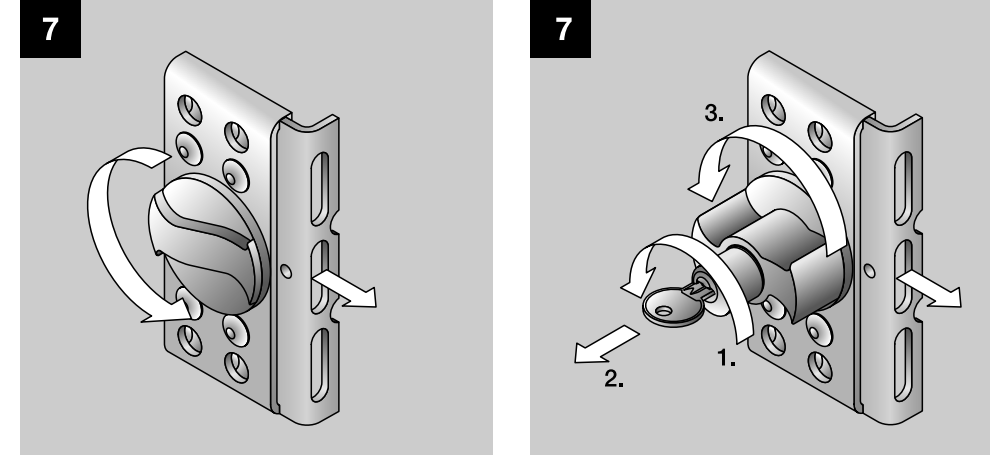

Montageanleitung

für IKON Fenster- und Türeicherung Krallfix

D

Mounting Instructions

for IKON window and door safety lock Krallfix

GB

Notice de Montage

pour IKON verrou de sûreté pour fenêtres et portes Krallfix

F

Montageaanwijzing

voor IKON venster- en deurbeveiliging Krallfix

NL

Instrucciones de Montaje

para IKON cerradura de seguridad para ventanas Krallfix

E

Minimal

Optional