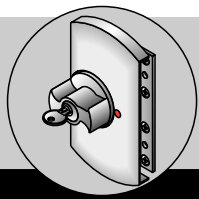

11

13.2

16

12

12

13.3

17

13 990 B

14

13.1

13.1 990 B

15

IKON GmbH
Präzisionstechnik
D-14167 Berlin
Telefon +49 30 81 06-0
Fax +49 30 81 06-26 00
www.ikon.de

IKON
WIR SCHÜTZEN WERTE