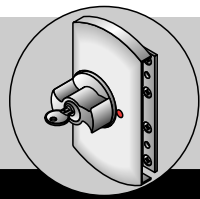

11

13.2

16

12

12

13.3

17

13 990 B

14

13.1

13.1 990 B

15

IKON GmbH
Präzisionstechnik
D-14167 Berlin
Telefon +49 30 81 06-0
Fax +49 30 81 06-26 00
www.ikon.de

IKON
WIR SCHÜTZEN WERTE