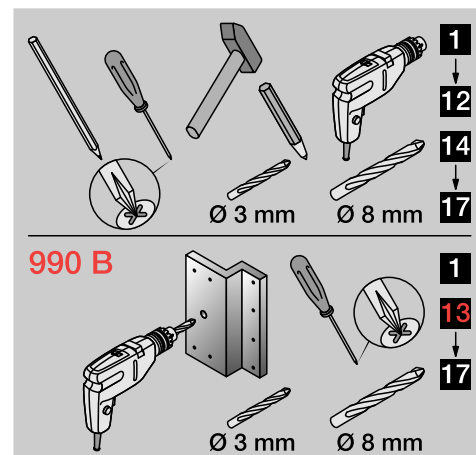

Montageanleitung

für IKON Fenster- und Türeicherung Krallfix

D

Mounting Instructions

for IKON window and door safety lock Krallfix

GB

Notice de Montage

pour IKON verrou de sûreté pour fenêtres et portes Krallfix

F

Montageaanwijzing

voor IKON venster- en deurbeveiliging Krallfix

NL

Instrucciones de Montaje

para IKON cerradura de seguridad para ventanas Krallfix

E

Minimal

Optional