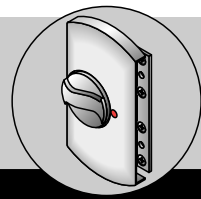

11

13.2

16

12

12

13.3

17

13 990 B

14

13.1

13.1 990 B

15

IKON GmbH
Präzisionstechnik
D-14167 Berlin
Telefon +49 30 81 06-0
Fax +49 30 81 06-26 00
www.ikon.de

IKON
WIR SCHÜTZEN WERTE