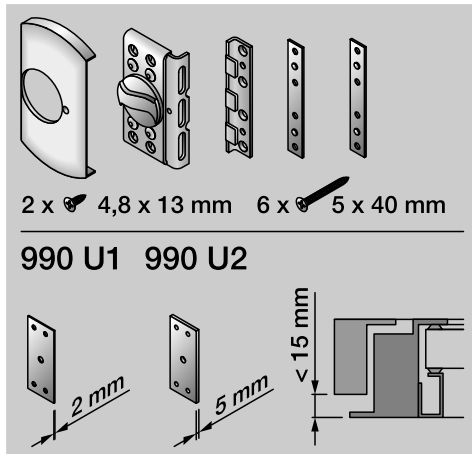

Montageanleitung

für IKON Fenster- und Türeicherung Krallfix

D

Mounting Instructions

for IKON window and door safety lock Krallfix

GB

Notice de Montage

pour IKON verrou de sûreté pour fenêtres et portes Krallfix

F

Montageaanwijzing

voor IKON venster- en deurbeveiliging Krallfix

NL

Instrucciones de Montaje

para IKON cerradura de seguridad para ventanas Krallfix

E

Minimal

Optional