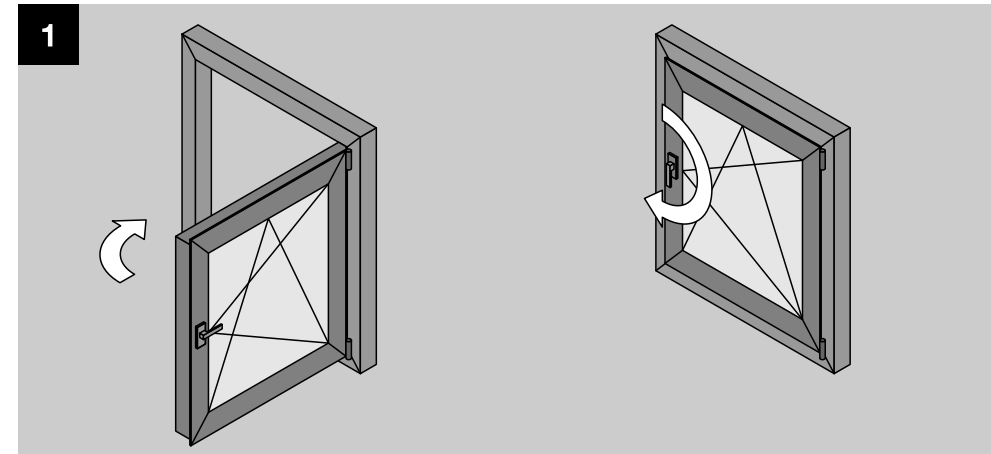

Montageanleitung

für IKON Fenster- und Türeicherung Krallfix

D

Mounting Instructions

for IKON window and door safety lock Krallfix

GB

Notice de Montage

pour IKON verrou de sûreté pour fenêtres et portes Krallfix

F

Montageaanwijzing

voor IKON venster- en deurbeveiliging Krallfix

NL

Instrucciones de Montaje

para IKON cerradura de seguridad para ventanas Krallfix

E

Minimal

Optional