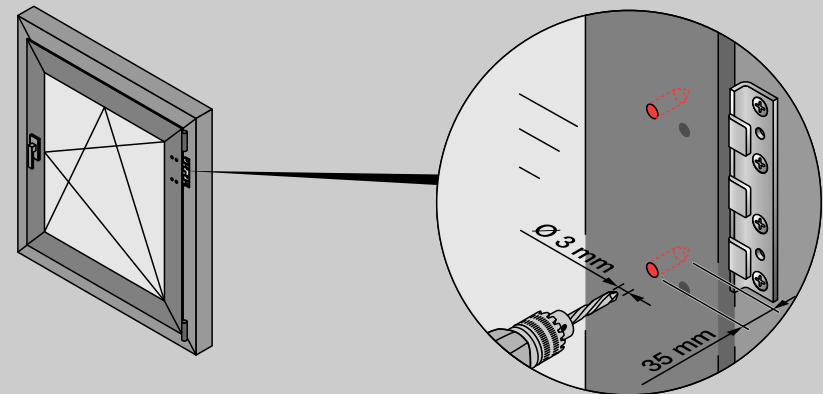

11

13.2

16

12

12

13.3

17

13 990 B

14

13.1

13.1 990 B

15

IKON GmbH
Präzisionstechnik
D-14167 Berlin
Telefon +49 30 81 06-0
Fax +49 30 81 06-26 00
www.ikon.de

IKON
WIR SCHÜTZEN WERTE