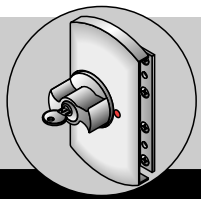

11

13.2

16

12

12

13.3

17

13 990 B

14

13.1

13.1 990 B

15

IKON GmbH
Präzisionstechnik
D-14167 Berlin
Telefon +49 30 81 06-0
Fax +49 30 81 06-26 00
www.ikon.de

IKON
WIR SCHÜTZEN WERTE