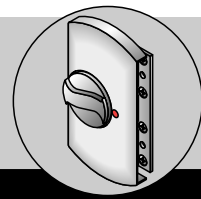

11

13.2

16

12

12

13.3

17

13 990 B

14

13.1

13.1 990 B

15

IKON GmbH
Präzisionstechnik
D-14167 Berlin
Telefon +49 30 81 06-0
Fax +49 30 81 06-26 00
www.ikon.de

IKON
WIR SCHÜTZEN WERTE