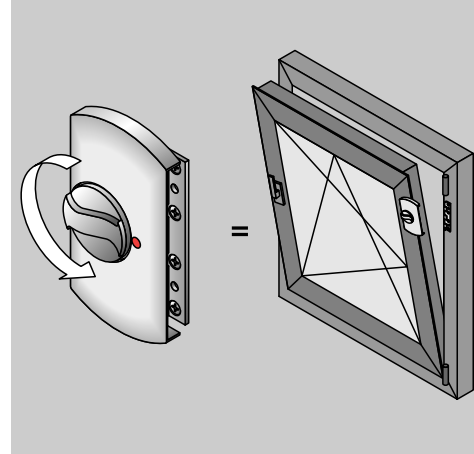

11

13.2

16

12

12

13.3

17

13 990 B

14

13.1

13.1 990 B

15

IKON GmbH
Präzisionstechnik
D-14167 Berlin
Telefon +49 30 81 06-0
Fax +49 30 81 06-26 00
www.ikon.de

IKON
WIR SCHÜTZEN WERTE