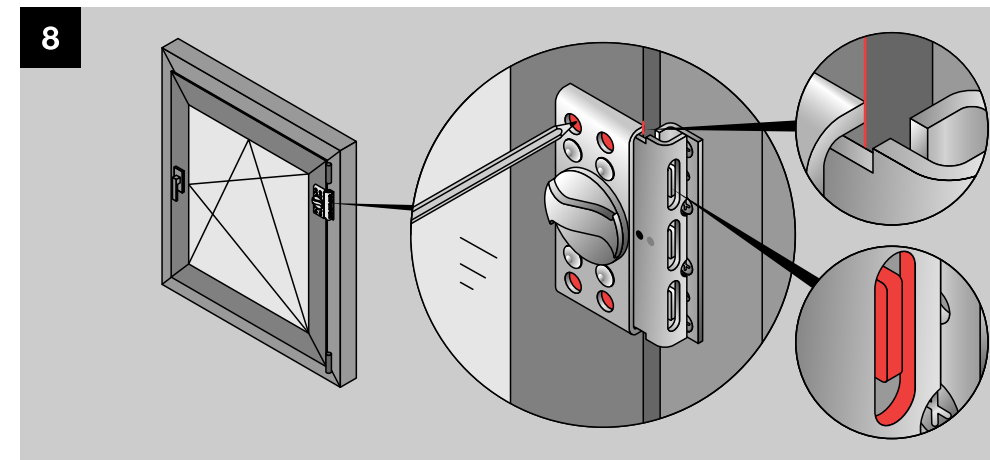

Montageanleitung

für IKON Fenster- und Türeicherung Krallfix

D

Mounting Instructions

for IKON window and door safety lock Krallfix

GB

Notice de Montage

pour IKON verrou de sûreté pour fenêtres et portes Krallfix

F

Montageaanwijzing

voor IKON venster- en deurbeveiliging Krallfix

NL

Instrucciones de Montaje

para IKON cerradura de seguridad para ventanas Krallfix

E

Minimal

Optional