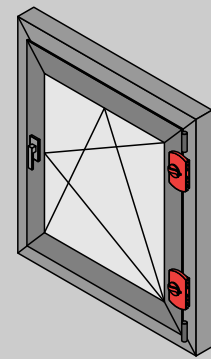

Montageanleitung

für IKON Fenster- und Türeicherung Krallfix

D

Mounting Instructions

for IKON window and door safety lock Krallfix

GB

Notice de Montage

pour IKON verrou de sûreté pour fenêtres et portes Krallfix

F

Montageaanwijzing

voor IKON venster- en deurbeveiliging Krallfix

NL

Instrucciones de Montaje

para IKON cerradura de seguridad para ventanas Krallfix

E

Minimal