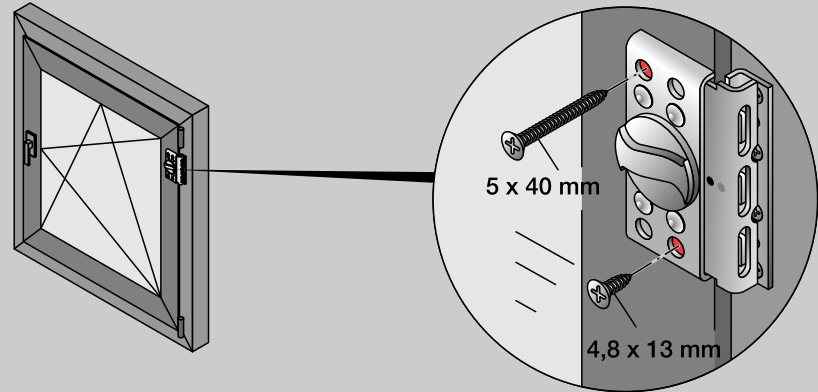

IKON GmbH
Präzisionstechnik
D-14167 Berlin
Telefon +49 30 81 06-0
Fax +49 30 81 06-26 00
www.ikon.de

IKON
WIR SCHÜTZEN WERTE