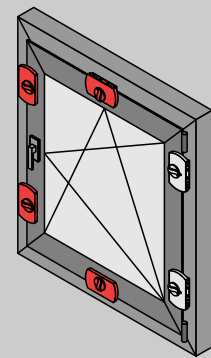

Montageanleitung

für IKON Fenster- und Türeicherung Krallfix

D

Mounting Instructions

for IKON window and door safety lock Krallfix

GB

Notice de Montage

pour IKON verrou de sûreté pour fenêtres et portes Krallfix

F

Montageaanwijzing

voor IKON venster- en deurbeveiliging Krallfix

NL

Instrucciones de Montaje

para IKON cerradura de seguridad para ventanas Krallfix

E

Minimal

Optional