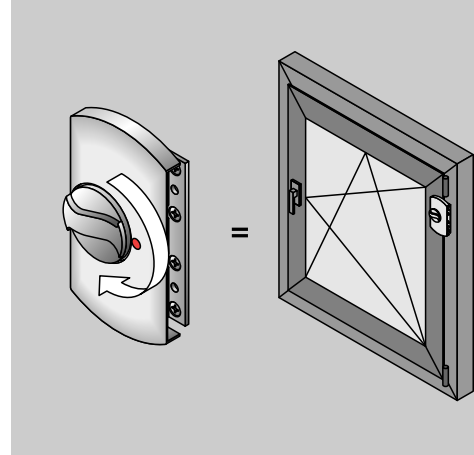

IKON GmbH
Präzisionstechnik
D-14167 Berlin
Telefon +49 30 81 06-0
Fax +49 30 81 06-26 00
www.ikon.de

IKON
WIR SCHÜTZEN WERTE