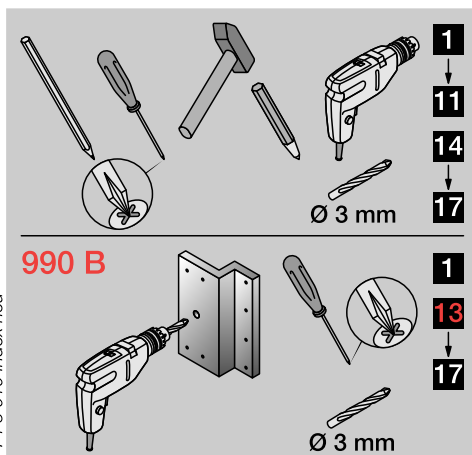

Montageanleitung

für IKON Fenster- und Türeicherung Krallfix

D

Mounting Instructions

for IKON window and door safety lock Krallfix

GB

Notice de Montage

pour IKON verrou de sûreté pour fenêtres et portes Krallfix

F

Montageaanwijzing

voor IKON venster- en deurbeveiliging Krallfix

NL

Instrucciones de Montaje

para IKON cerradura de seguridad para ventanas Krallfix

E

Minimal

Optional